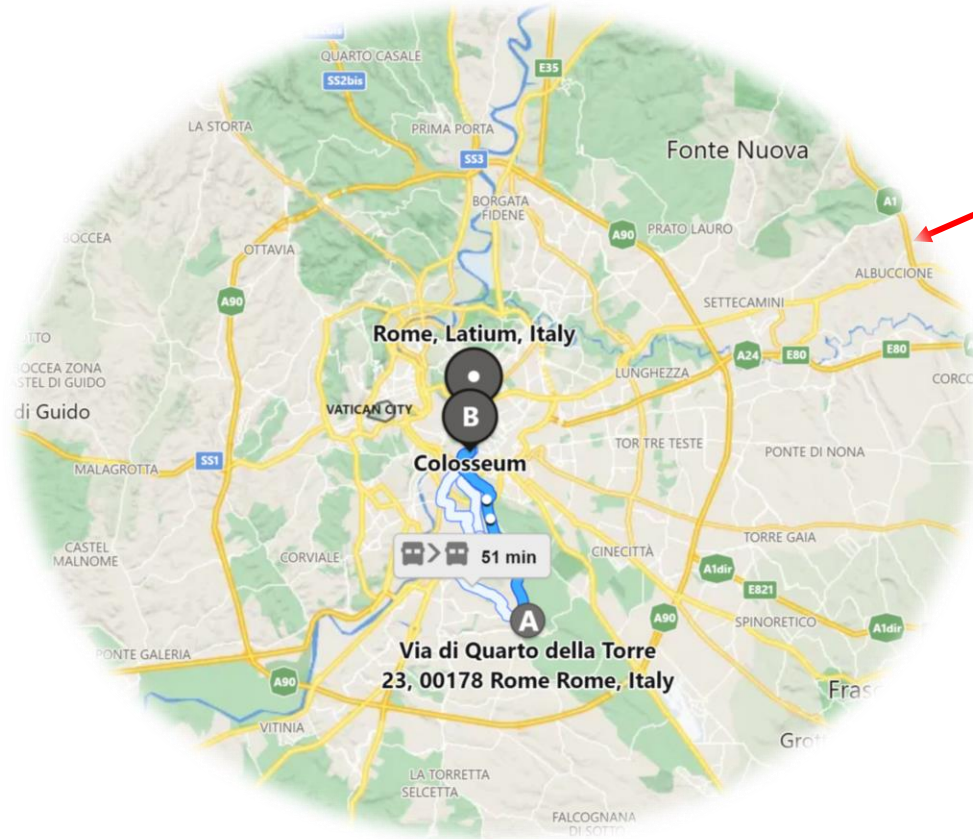

Sep/22

ALBEROBELLO - ROME

ALBEROBELLO

ALBEROBELLO

ALBEROBELLO

BAGNOREGIO

BAGNOREGIO

VILLA BORGUESE

ROMA CAPITALE

Receipt or menu card with some illegible text.

• PIAZZA VENEZIA

• TIBER RIVER

PANTHEON

PANTHEON

FONTANA DI TREVI